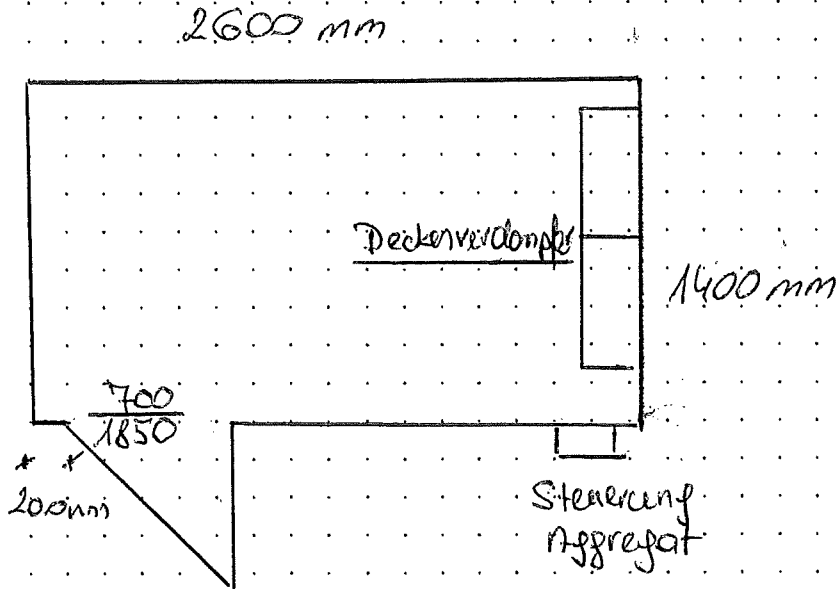

MISA - TIEFKÜHL-MODULZELLE

Lichtinstallation
steckerfertig

Aggregat - extern siehe Foto gehört zur Kühlzelle

PU-Panele mit Systemvervielfachung

2026/05/07