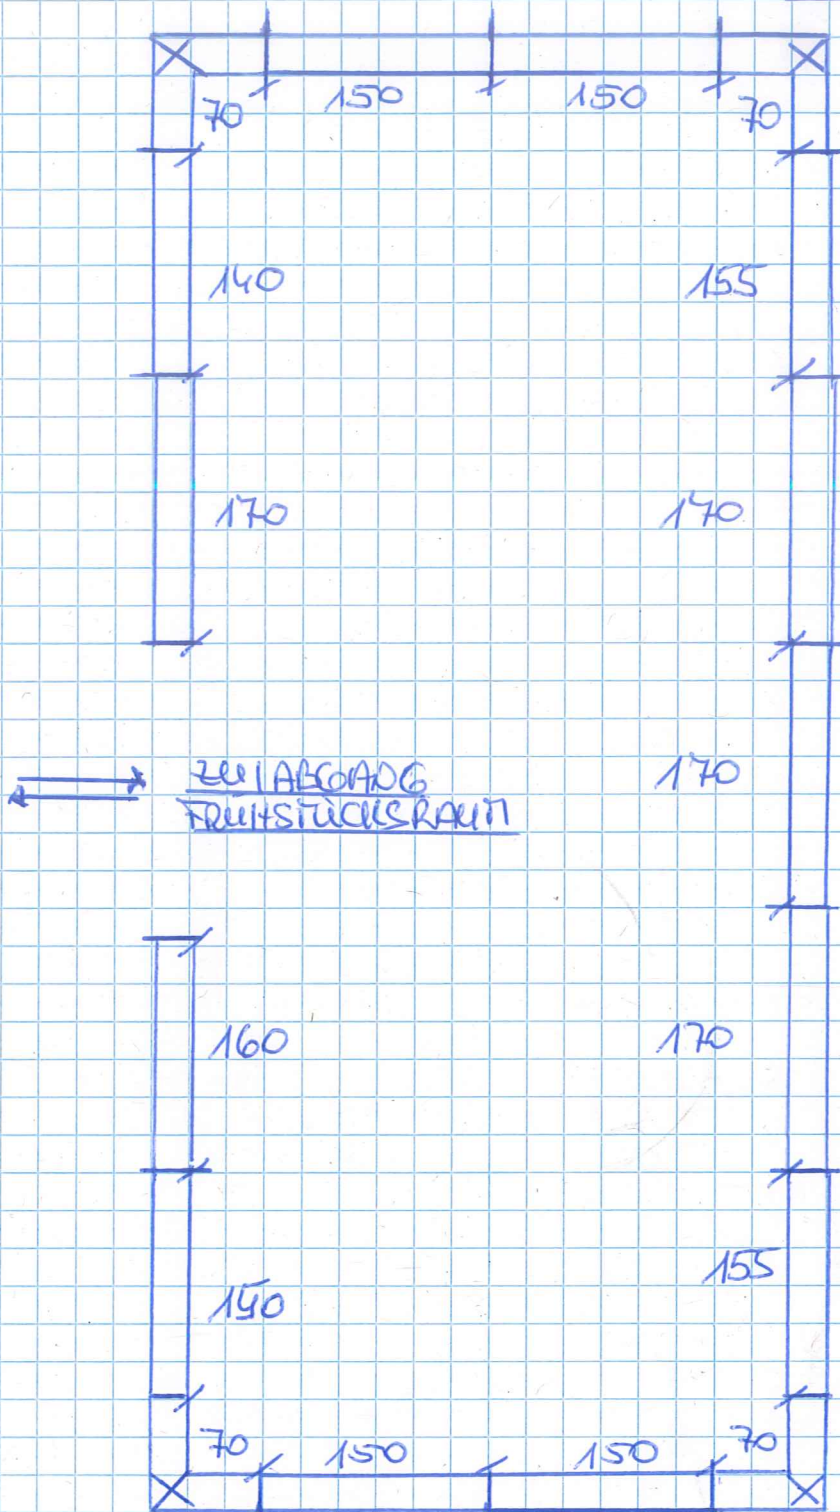

Bühne: 3x3

CA. ABMESSUNGEN:

70 ECKMODULE

150
160
155
170

SITZBAUKMODULE

Tiefe: 60 cm ca.

Höhe: 80 cm ca.